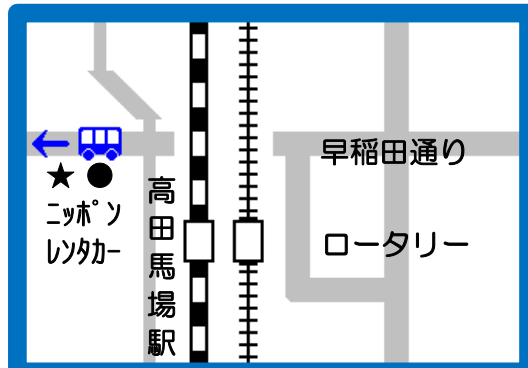

・13時15分、15時00分、16時20分着は技能教習の受付時間に間に合いませんので、お手数ですが車内から電話受付をお願いします。

☎03-3335-2222

1. 交通事情や悪天候により遅れが生じる場合がございます。
2. () 付きは降車専用となりますので、ご乗車できません。
3. *印の便は土・日・祝日に限り降車専用となりますのでご乗車できません。
4. 「網掛け(杉並発欄)」の便は土・日・祝日は運行いたしません。
5. 貸コースご利用の方は送迎バスはご利用できません。

・早大グランド坂食堂から杉並自動車学校まで“40分”！
急行便(2便)

・早稲田大学戸山キャンパスから乗車！

・停留所

警察病院
高田馬場駅
早稲田大学グランド坂食堂
早稲田大学戸山キャンパス
明大・帝京平成大・早稲田WISH

・新高円寺駅には止まりません。

◆早大生協グランド坂食堂

◆戸山キャンパス

◆高田馬場駅