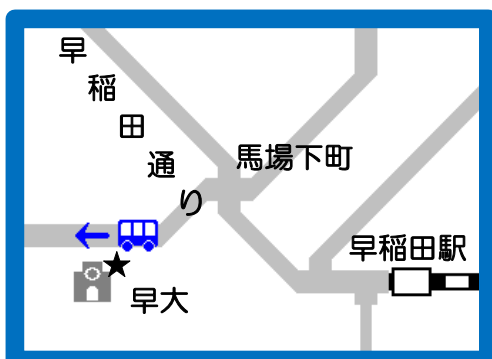

・13時15分、15時00分、16時20分着は技能教習の受付時間に間に合いませんので、お手数ですが車内から電話受付をお願いします。

☎03-3335-2222

1. 交通事情や悪天候により遅れが生じる場合がございます。
2. () 付きは降車専用となりますので、ご乗車できません。
3. *印の便は土・日・祝日に限り降車専用となりますのでご乗車できません。
4. 「網掛け(杉並発欄)」の便は土・日・祝日は運行いたしません。
5. 貸コースご利用の方は送迎バスはご利用できません。

・早大グランド坂食堂から杉並自動車学校まで“40分”！
急行便(2便)

・早稲田大学戸山キャンパスから乗車！

・停留所

警察病院
高田馬場駅
早稲田大学グランド坂食堂
早稲田大学戸山キャンパス
明大・帝京平成大・早稲田WISH

・新高円寺駅には止まりません。

◆早大生協グランド坂食堂

◆戸山キャンパス

◆高田馬場駅