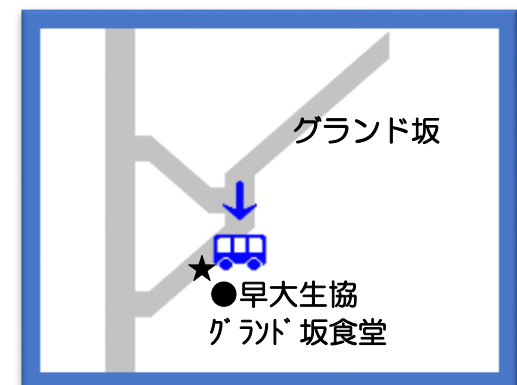

・13時15分、15時00分、16時20分着は技能教習の受付時間に間に合いませんので、お手数ですが車内から電話受付をお願いします。

☎03-3335-2222

1. 交通事情や悪天候により遅れが生じる場合がございます。
2. () 付きは降車専用となりますので、ご乗車できません。
3. *印の便は土・日・祝日に限り降車専用となりますのでご乗車できません。
4. 「網掛け(杉並発欄)」の便は土・日・祝日は運行いたしません。
5. 貸コースご利用の方は送迎バスはご利用できません。

・早大グランド坂食堂から杉並自動車学校まで“40分”！
急行便(2便)

・早稲田大学戸山キャンパスから乗車！

・停留所

警察病院
高田馬場駅
早稲田大学グランド坂食堂
早稲田大学戸山キャンパス
明大・帝京平成大・早稲田WISH

・新高円寺駅には止まりません。

◆早大生協グランド坂食堂

◆戸山キャンパス

◆高田馬場駅