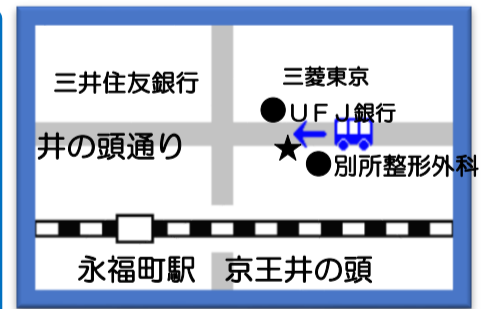

・停留所

浜田山駅  
西永福駅  
永福町駅  
下高井戸駅  
明大和泉校舎正門

・明大前駅には停車いたしません。

◆浜田山駅

◆西永福駅

◆永福町駅

(別所整形外科の前辺り)

◆下高井戸駅

◆明大和泉校舎正門