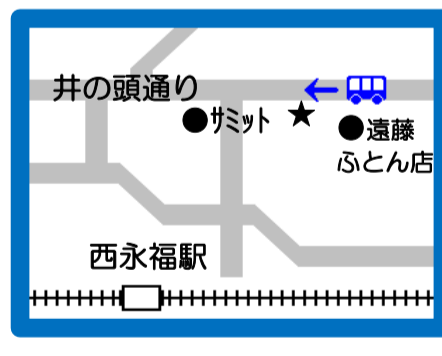

【明大・永福町線】

	杉並発	浜田山駅	西永福駅	永福町駅	下高井戸駅	明大和泉校舎正門	永福町駅	西永福駅	浜田山駅	杉並着	教習締切	教習開始	
教習終了時間	---	---	---	---	7:47	7:50	7:55	7:57	8:00	8:10	8:25	8:40	
	---	---	---	---	8:47	8:50	8:55	8:57	9:00	9:10	9:25	9:40	
9:35	9:42	(9:50)	(9:52)	(9:54)	9:57	10:00	10:05	10:07	10:10	10:20	10:25	10:40	
10:35	10:42	(10:50)	(10:52)	(10:54)	10:57	11:00	11:05	11:07	11:10	11:20	11:25	11:40	
11:35	11:45	(11:53)	(11:55)	(11:57)	通過・東大便が運行・日祝祭日運休					13:00	---	---	
12:35	12:42	(12:50)	(12:52)	(12:54)	12:57	13:00	13:05	13:07	13:10	13:20	13:15	13:30	
	13:32	(13:40)	(13:42)	(13:44)	13:47	13:50	13:55	13:57	14:00	14:10	14:15	14:30	
14:25	14:32	(14:40)	(14:42)	(14:44)	14:47	14:50	14:55	14:57	15:00	15:10	15:15	15:30	
15:25	15:32	(15:40)	(15:42)	(15:44)	15:47	15:50	15:55	15:57	16:00	16:10	16:15	16:30	
*	16:25	16:32	(16:40)	(16:42)	(16:44)	16:47	16:50	16:55	16:57	17:00	17:10	17:25	17:40
(土・日・祝)	17:25	17:32	(17:40)	(17:42)	(17:44)	(17:47)	(17:50)	---	---	---	18:10	---	---
	17:25	17:32	17:40	17:42	17:44	17:47	17:50	17:55	17:57	18:00	18:10	18:25	18:40
	18:35	18:42	(18:50)	(18:52)	(18:54)	18:57	19:00	19:05	19:07	19:10	19:20	19:25	19:40

・停留所

浜田山駅  
西永福駅  
永福町駅  
下高井戸駅  
明大和泉校舎正門

・明大前駅には停車いたしません。

◆浜田山駅

◆西永福駅

◆永福町駅

(別所整形外科の前辺り)

◆下高井戸駅

◆明大和泉校舎正門