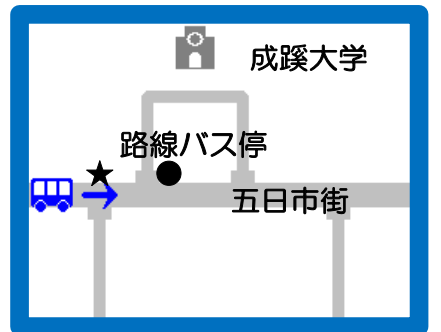

・13時20分着は技能教習の受付時間に間に合いませんので、お手数ですが車内から電話受付をお願いします。

☎03-3335-2222

1. 交通事情や悪天候により遅れが生じる場合がございます。
2. () 付きは降車専用となりますので、ご乗車できません。
3. *印の便は土曜日に限り降車専用となりますのでご乗車できません。
4. 「網掛け(杉並発欄)」の便は土曜日は運行いたしません。
5. 貸コースご利用の方は送迎バスはご利用できません。

・吉祥寺駅停留所
NASスポーツクラブ前

・運行ルート
吉祥寺駅
↓
成蹊大
↓
東京女子大
↓
杉並自動車学校

◆吉祥寺駅

◆成蹊大

◆東京女子大正門